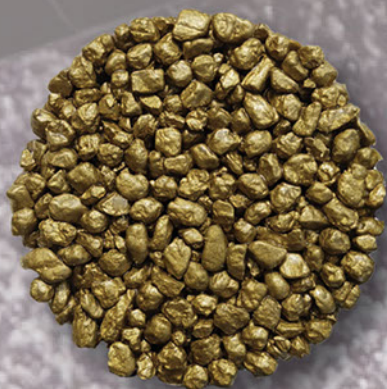

# TOPSTONE<sup>®</sup> mramorni agregat

M10

**Grigio Carnico**

granulacija: 4-7 mm

M11

**Giallo Siena**

granulacija: 4-7 mm

M12

**Rosa del Garda**

granulacija: 4-7 mm

M13

**Giallo Mori**

granulacija: 4-7 mm

M14

**Bardiglio**

granulacija: 4-7 mm

M15

**Brown Royal**

granulacija: 4-7 mm

# TOPSTONE<sup>®</sup> biserni agregat

PK1

**Gold Pearl**

granulacija: 4-7 mm

PK2

**Silver Pearl**

granulacija: 4-7 mm

PK3