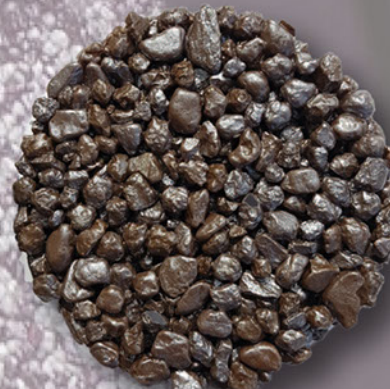

M15

**Brown Royal**

granulacija: 4-7 mm

# TOPSTONE<sup>®</sup> biserni agregat

PK1

**Gold Pearl**

granulacija: 4-7 mm

PK2

**Silver Pearl**

granulacija: 4-7 mm

PK3

**Bronze Pearl**

granulacija: 4-7 mm

PK4

**Antrachite Pearl**

granulacija: 4-7 mm

PK5

**Purple Pearl**

granulacija: 4-7 mm